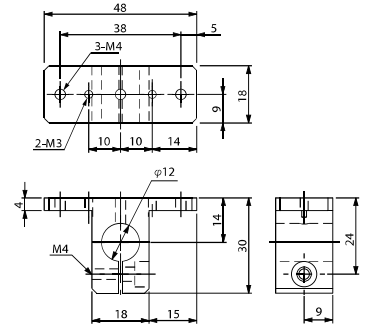

ジャングルジムシリーズ接続金具

ブラケット・TH・φ20・MCD用

注文コードNo.	131183 P
型 式	N01866-303
標準価格	¥1,760 (税別)

- ☒ 重量：40.6g
- ☒ ミニリンダー取付ボルト長に注意。
- ☒ ミニコンテナリンダー取付時、パイプとボルト頭が干渉する可能性があります。

ブラケット・TV・φ8・UMCD用

注文コードNo.	131185 P
型 式	N01866-402
標準価格	¥1,600 (税別)

- ☒ 重量：8.7g
- ☒ 基礎フレームφ8では緩み回る可能性があります。

ブラケット・TV・φ12・MCD用

注文コードNo.	131184 P
型 式	N01866-401
標準価格	¥1,760 (税別)

- ☒ 重量：25.6g

ブラケット・TV・φ20・MCD用

注文コードNo.	131186 P
型 式	N01866-403
標準価格	¥2,200 (税別)

- ☒ 重量：35.9g

ブラケット・φ8

注文コードNo.	131073 P
型 式	N01915-111
標準価格	¥1,160 (税別)

- ☒ 重量：10.0g

ブラケット・φ12

注文コードNo.	131071 P
型 式	N01915-109
標準価格	¥1,210 (税別)

- ☒ 重量：8.2g

ブラケット・φ20

注文コードNo.	131072 P
型 式	N01915-110
標準価格	¥1,490 (税別)

- ☒ 重量：16.1g

ブラケット・W・φ8

注文コードNo.	131070 P
型 式	N01915-108
標準価格	¥1,210 (税別)

- ☒ 重量：15.8g

ブラケット・W・φ12

注文コードNo.	131068 P
型 式	N01915-106
標準価格	¥1,210 (税別)

- ☒ 重量：12.9g

フレーム・モジュール ☒ ジャングルジム