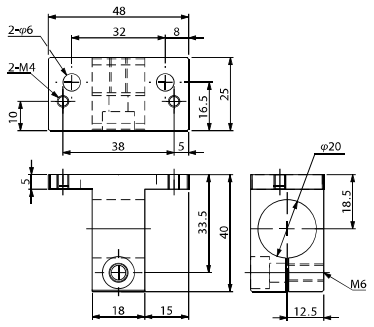

ジャングルジムシリーズ接続金具

ブラケット・TH・φ20・MCD用

注文コードNo.	131183 P
型 式	N01866-303
標準価格	¥1,760 (税別)

- ☒ 重量：40.6g
- ☒ ミニリンダー取付ボルト長に注意。
- ☒ ミニコンテナリンダー取付時、パイプとボルト頭が干渉する可能性があります。

ブラケット・TV・φ8・UMCD用

注文コードNo.	131185 P
型 式	N01866-402
標準価格	¥1,600 (税別)

- ☒ 重量：8.7g
- ☒ 基礎フレームφ8では緩み回る可能性があります。

ブラケット・TV・φ12・MCD用

注文コードNo.	131184 P
型 式	N01866-401
標準価格	¥1,760 (税別)

- ☒ 重量：25.6g

ブラケット・TV・φ20・MCD用

注文コードNo.	131186 P
型 式	N01866-403
標準価格	¥2,200 (税別)

- ☒ 重量：35.9g

ブラケット・φ8

注文コードNo.	131073 P
型 式	N01915-111
標準価格	¥1,160 (税別)

- ☒ 重量：10.0g

ブラケット・φ12

注文コードNo.	131071 P
型 式	N01915-109
標準価格	¥1,210 (税別)

- ☒ 重量：8.2g

ブラケット・φ20

注文コードNo.	131072 P
型 式	N01915-110
標準価格	¥1,490 (税別)

- ☒ 重量：16.1g

ブラケット・W・φ8

注文コードNo.	131070 P
型 式	N01915-108
標準価格	¥1,210 (税別)

- ☒ 重量：15.8g

ブラケット・W・φ12

注文コードNo.	131068 P
型 式	N01915-106
標準価格	¥1,210 (税別)

- ☒ 重量：12.9g

フレーム・モジュール ☒ ジャングルジム