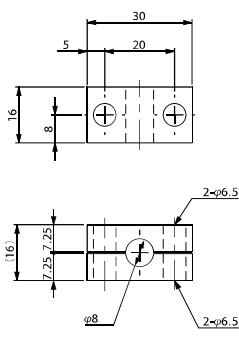

注文コードNo.	131073 P
型 式	N01915-111
標準価格	¥1,160 (税別)

- ☒ 重量：10.0g

ブラケット・φ12

注文コードNo.	131071 P
型 式	N01915-109
標準価格	¥1,210 (税別)

- ☒ 重量：8.2g

ブラケット・φ20

注文コードNo.	131072 P
型 式	N01915-110
標準価格	¥1,490 (税別)

- ☒ 重量：16.1g

ブラケット・W・φ8

注文コードNo.	131070 P
型 式	N01915-108
標準価格	¥1,210 (税別)

- ☒ 重量：15.8g

ブラケット・W・φ12

注文コードNo.	131068 P
型 式	N01915-106
標準価格	¥1,210 (税別)

- ☒ 重量：12.9g

フレーム・モジュール ☒ ジャングルジム