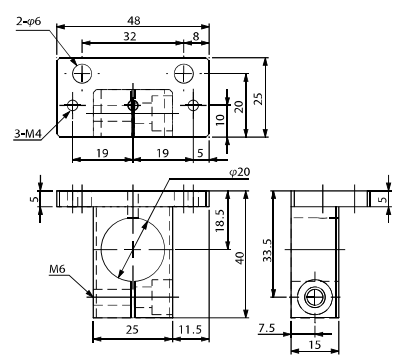

ジャングルジムシリーズ接続金具

ブラケット・TH・φ20・MCD用

注文コードNo.	131183 P
型 式	N01866-303
標準価格	¥1,760 (税別)

- ☒ 重量：40.6g
- ☒ ミニリンダー取付ボルト長に注意。
- ☒ ミニコンテナリンダー取付時、パイプとボルト頭が干渉する可能性があります。

ブラケット・TV・φ8・UMCD用

注文コードNo.	131185 P
型 式	N01866-402
標準価格	¥1,600 (税別)

- ☒ 重量：8.7g
- ☒ 基礎フレームφ8では緩み回る可能性があります。

ブラケット・TV・φ12・MCD用

注文コードNo.	131184 P
型 式	N01866-401
標準価格	¥1,760 (税別)

- ☒ 重量：25.6g

ブラケット・TV・φ20・MCD用

注文コードNo.	131186 P
型 式	N01866-403
標準価格	¥2,200 (税別)

- ☒ 重量：35.9g

ブラケット・φ8

注文コードNo.	131073 P
型 式	N01915-111
標準価格	¥1,160 (税別)

- ☒ 重量：10.0g

ブラケット・φ12

注文コードNo.	131071 P
型 式	N01915-109
標準価格	¥1,210 (税別)

- ☒ 重量：8.2g

ブラケット・φ20

注文コードNo.	131072 P
型 式	N01915-110
標準価格	¥1,490 (税別)

- ☒ 重量：16.1g

ブラケット・W・φ8

注文コードNo.	131070 P
型 式	N01915-108
標準価格	¥1,210 (税別)

- ☒ 重量：15.8g

ブラケット・W・φ12

注文コードNo.	131068 P
型 式	N01915-106
標準価格	¥1,210 (税別)

- ☒ 重量：12.9g

フレーム・モジュール ☒ ジャングルジム