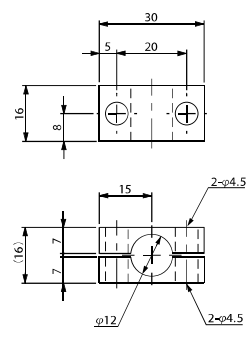

ブラケット・W・φ8

注文コードNo.	131070 P
型 式	N01915-108
標準価格	¥1,210 (税別)

- ☒ 重量：15.8g

ブラケット・W・φ12

注文コードNo.	131068 P
型 式	N01915-106
標準価格	¥1,210 (税別)

- ☒ 重量：12.9g

フレーム・モジュール ☒ ジャングルジム