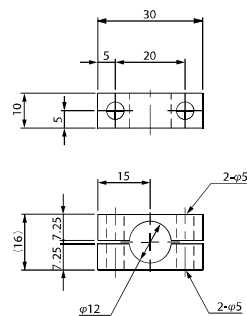

- ☒ 重量：8.7g
- ☒ 基礎フレームφ8では緩み回る可能性があります。

ブラケット・TV・φ12・MCD用

注文コードNo.	131184 P
型 式	N01866-401
標準価格	¥1,760 (税別)

- ☒ 重量：25.6g

ブラケット・TV・φ20・MCD用

注文コードNo.	131186 P
型 式	N01866-403
標準価格	¥2,200 (税別)

- ☒ 重量：35.9g

ブラケット・φ8

注文コードNo.	131073 P
型 式	N01915-111
標準価格	¥1,160 (税別)

- ☒ 重量：10.0g

ブラケット・φ12

注文コードNo.	131071 P
型 式	N01915-109
標準価格	¥1,210 (税別)

- ☒ 重量：8.2g

ブラケット・φ20

注文コードNo.	131072 P
型 式	N01915-110
標準価格	¥1,490 (税別)

- ☒ 重量：16.1g

ブラケット・W・φ8

注文コードNo.	131070 P
型 式	N01915-108
標準価格	¥1,210 (税別)

- ☒ 重量：15.8g

ブラケット・W・φ12

注文コードNo.	131068 P
型 式	N01915-106
標準価格	¥1,210 (税別)

- ☒ 重量：12.9g

フレーム・モジュール ☒ ジャングルジム