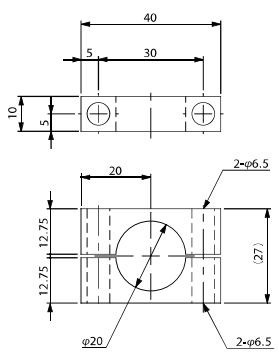

注文コードNo.	131073 P
型 式	N01915-111
標準価格	¥1,160 (税別)

- ☒ 重量：10.0g

ブラケット・φ12

注文コードNo.	131071 P
型 式	N01915-109
標準価格	¥1,210 (税別)

- ☒ 重量：8.2g

ブラケット・φ20

注文コードNo.	131072 P
型 式	N01915-110
標準価格	¥1,490 (税別)

- ☒ 重量：16.1g

ブラケット・W・φ8

注文コードNo.	131070 P
型 式	N01915-108
標準価格	¥1,210 (税別)

- ☒ 重量：15.8g

ブラケット・W・φ12

注文コードNo.	131068 P
型 式	N01915-106
標準価格	¥1,210 (税別)

- ☒ 重量：12.9g

フレーム・モジュール ☒ ジャングルジム