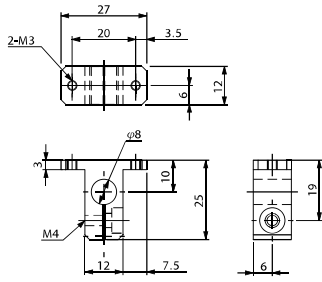

ジャングルジムシリーズ接続金具

ブラケット・TH・φ20・MCD用

注文コードNo.	131183 P
型 式	N01866-303
標準価格	¥1,760 (税別)

- ☒ 重量：40.6g
- ☒ ミニリンダー取付ボルト長に注意。
- ☒ ミニコンテナリンダー取付時、パイプとボルト頭が干渉する可能性があります。

ブラケット・TV・φ8・UMCD用

注文コードNo.	131185 P
型 式	N01866-402
標準価格	¥1,600 (税別)

- ☒ 重量：8.7g
- ☒ 基礎フレームφ8では緩み回る可能性があります。

ブラケット・TV・φ12・MCD用

注文コードNo.	131184 P
型 式	N01866-401
標準価格	¥1,760 (税別)

- ☒ 重量：25.6g

ブラケット・TV・φ20・MCD用

注文コードNo.	131186 P
型 式	N01866-403
標準価格	¥2,200 (税別)

- ☒ 重量：35.9g

ブラケット・φ8

注文コードNo.	131073 P
型 式	N01915-111
標準価格	¥1,160 (税別)

- ☒ 重量：10.0g

ブラケット・φ12

注文コードNo.	131071 P
型 式	N01915-109
標準価格	¥1,210 (税別)

- ☒ 重量：8.2g

ブラケット・φ20

注文コードNo.	131072 P
型 式	N01915-110
標準価格	¥1,490 (税別)

- ☒ 重量：16.1g

ブラケット・W・φ8

注文コードNo.	131070 P
型 式	N01915-108
標準価格	¥1,210 (税別)

- ☒ 重量：15.8g

ブラケット・W・φ12

注文コードNo.	131068 P
型 式	N01915-106
標準価格	¥1,210 (税別)

- ☒ 重量：12.9g

フレーム・モジュール ☒ ジャングルジム