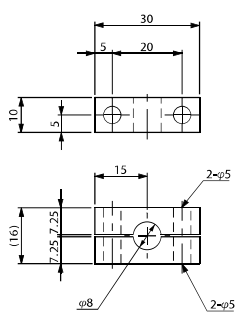

ジャングルジムシリーズ接続金具

ブラケット・TH・φ20・MCD用

注文コードNo.	131183 P
型 式	N01866-303
標準価格	¥1,760 (税別)

- ☒ 重量：40.6g
- ☒ ミニリンダー取付ボルト長に注意。
- ☒ ミニコンテナリンダー取付時、パイプとボルト頭が干渉する可能性があります。

ブラケット・TV・φ8・UMCD用

注文コードNo.	131185 P
型 式	N01866-402
標準価格	¥1,600 (税別)

- ☒ 重量：8.7g
- ☒ 基礎フレームφ8では緩み回る可能性があります。

ブラケット・TV・φ12・MCD用

注文コードNo.	131184 P
型 式	N01866-401
標準価格	¥1,760 (税別)

- ☒ 重量：25.6g

ブラケット・TV・φ20・MCD用

注文コードNo.	131186 P
型 式	N01866-403
標準価格	¥2,200 (税別)

- ☒ 重量：35.9g

ブラケット・φ8

注文コードNo.	131073 P
型 式	N01915-111
標準価格	¥1,160 (税別)

- ☒ 重量：10.0g

ブラケット・φ12

注文コードNo.	131071 P
型 式	N01915-109
標準価格	¥1,210 (税別)

- ☒ 重量：8.2g

ブラケット・φ20

注文コードNo.	131072 P
型 式	N01915-110
標準価格	¥1,490 (税別)

- ☒ 重量：16.1g

ブラケット・W・φ8

注文コードNo.	131070 P
型 式	N01915-108
標準価格	¥1,210 (税別)

- ☒ 重量：15.8g

ブラケット・W・φ12

注文コードNo.	131068 P
型 式	N01915-106
標準価格	¥1,210 (税別)

- ☒ 重量：12.9g

フレーム・モジュール ☒ ジャングルジム