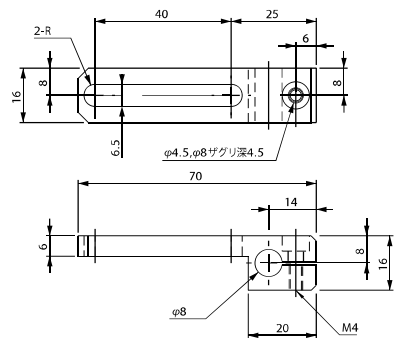

注文コードNo.	131131 P
型 式	N01863-106
標準価格	¥1,380 (税別)

☒重量: 22.7g

スライド40 ブラケット・
W・φ12

注文コードNo.	131132 P
型 式	N01863-107
標準価格	¥1,380 (税別)

☒重量: 20.0g

スライド40 ブラケット・
W・φ20

注文コードNo.	131137 P
型 式	N01863-114
標準価格	¥1,650 (税別)

☒重量: 40.0g

スライド40 ブラケット・
T・W・φ8

注文コードNo.	230051 P
型 式	XL 0005-102
標準価格	¥1,520 (税別)

☒重量: 20.7g

スライド40 ブラケット・
T・φ8

注文コードNo.	230056 P
型 式	XL 0005-107
標準価格	¥1,650 (税別)

☒重量: 16.2g

スライド40 ブラケット・
T・φ12

注文コードNo.	230052 P
型 式	XL 0005-103
標準価格	¥1,520 (税別)

☒重量: 21.4g

スライド40 ブラケット・
T・φ20

注文コードNo.	230054 P
型 式	XL 0005-105
標準価格	¥1,820 (税別)

☒重量: 54.4g

フレーム・モジュール ☒ ジャングルジム