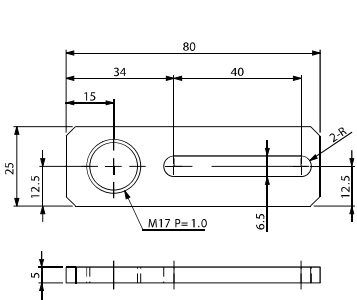

ジャングルジムシリーズ接続金具

スライド40 ブラケット・
W・M17

注文コードNo.	131143 P
型 式	N01863-122
標準価格	¥990 (税別)

☒重量: 21.2g ☒M17 (細目)

スライド40 ブラケット・
φ8

注文コードNo.	131152 P
型 式	N01863-208
標準価格	¥1,490 (税別)

☒重量: 16.7g

スライド40 ブラケット・
W・φ8

注文コードNo.	131131 P
型 式	N01863-106
標準価格	¥1,380 (税別)

☒重量: 22.7g

スライド40 ブラケット・
W・φ12

注文コードNo.	131132 P
型 式	N01863-107
標準価格	¥1,380 (税別)

☒重量: 20.0g

スライド40 ブラケット・
W・φ20

注文コードNo.	131137 P
型 式	N01863-114
標準価格	¥1,650 (税別)

☒重量: 40.0g

スライド40 ブラケット・
T・W・φ8

注文コードNo.	230051 P
型 式	XL 0005-102
標準価格	¥1,520 (税別)

☒重量: 20.7g

スライド40 ブラケット・
T・φ8

注文コードNo.	230056 P
型 式	XL 0005-107
標準価格	¥1,650 (税別)

☒重量: 16.2g

スライド40 ブラケット・
T・φ12

注文コードNo.	230052 P
型 式	XL 0005-103
標準価格	¥1,520 (税別)

☒重量: 21.4g

スライド40 ブラケット・
T・φ20

注文コードNo.	230054 P
型 式	XL 0005-105
標準価格	¥1,820 (税別)

☒重量: 54.4g

フレーム・モジュール ☒ ジャングルジム