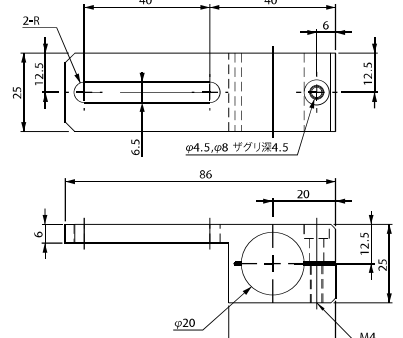

☒重量: 40.0g

スライド40 ブラケット・
T・W・φ8

注文コードNo.	230051 P
型 式	XL 0005-102
標準価格	¥1,520 (税別)

☒重量: 20.7g

スライド40 ブラケット・
T・φ8

注文コードNo.	230056 P
型 式	XL 0005-107
標準価格	¥1,650 (税別)

☒重量: 16.2g

スライド40 ブラケット・
T・φ12

注文コードNo.	230052 P
型 式	XL 0005-103
標準価格	¥1,520 (税別)

☒重量: 21.4g

スライド40 ブラケット・
T・φ20

注文コードNo.	230054 P
型 式	XL 0005-105
標準価格	¥1,820 (税別)

☒重量: 54.4g

フレーム・モジュール ☒ ジャングルジム