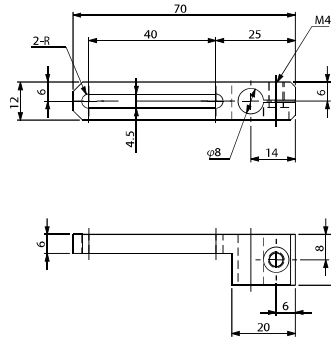

ジャングルジムシリーズ接続金具

スライド40 ブラケット・
W・M17

注文コードNo.	131143 P
型 式	N01863-122
標準価格	¥990 (税別)

☒重量: 21.2g ☒M17 (細目)

スライド40 ブラケット・
φ8

注文コードNo.	131152 P
型 式	N01863-208
標準価格	¥1,490 (税別)

☒重量: 16.7g

スライド40 ブラケット・
W・φ8

注文コードNo.	131131 P
型 式	N01863-106
標準価格	¥1,380 (税別)

☒重量: 22.7g

スライド40 ブラケット・
W・φ12

注文コードNo.	131132 P
型 式	N01863-107
標準価格	¥1,380 (税別)

☒重量: 20.0g

スライド40 ブラケット・
W・φ20

注文コードNo.	131137 P
型 式	N01863-114
標準価格	¥1,650 (税別)

☒重量: 40.0g

スライド40 ブラケット・
T・W・φ8

注文コードNo.	230051 P
型 式	XL 0005-102
標準価格	¥1,520 (税別)

☒重量: 20.7g

スライド40 ブラケット・
T・φ8

注文コードNo.	230056 P
型 式	XL 0005-107
標準価格	¥1,650 (税別)

☒重量: 16.2g

スライド40 ブラケット・
T・φ12

注文コードNo.	230052 P
型 式	XL 0005-103
標準価格	¥1,520 (税別)

☒重量: 21.4g

スライド40 ブラケット・
T・φ20

注文コードNo.	230054 P
型 式	XL 0005-105
標準価格	¥1,820 (税別)

☒重量: 54.4g

フレーム・モジュール ☒ ジャングルジム