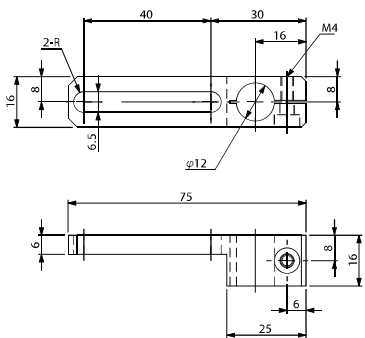

ジャングルジムシリーズ接続金具

スライド40 ブラケット・
W・M17

注文コードNo.	131143 P
型 式	N01863-122
標準価格	¥990 (税別)

☒重量: 21.2g ☒M17 (細目)

スライド40 ブラケット・
φ8

注文コードNo.	131152 P
型 式	N01863-208
標準価格	¥1,490 (税別)

☒重量: 16.7g

スライド40 ブラケット・
W・φ8

注文コードNo.	131131 P
型 式	N01863-106
標準価格	¥1,380 (税別)

☒重量: 22.7g

スライド40 ブラケット・
W・φ12

注文コードNo.	131132 P
型 式	N01863-107
標準価格	¥1,380 (税別)

☒重量: 20.0g

スライド40 ブラケット・
W・φ20

注文コードNo.	131137 P
型 式	N01863-114
標準価格	¥1,650 (税別)

☒重量: 40.0g

スライド40 ブラケット・
T・W・φ8

注文コードNo.	230051 P
型 式	XL 0005-102
標準価格	¥1,520 (税別)

☒重量: 20.7g

スライド40 ブラケット・
T・φ8

注文コードNo.	230056 P
型 式	XL 0005-107
標準価格	¥1,650 (税別)

☒重量: 16.2g

スライド40 ブラケット・
T・φ12

注文コードNo.	230052 P
型 式	XL 0005-103
標準価格	¥1,520 (税別)

☒重量: 21.4g

スライド40 ブラケット・
T・φ20

注文コードNo.	230054 P
型 式	XL 0005-105
標準価格	¥1,820 (税別)

☒重量: 54.4g

フレーム・モジュール ☒ ジャングルジム