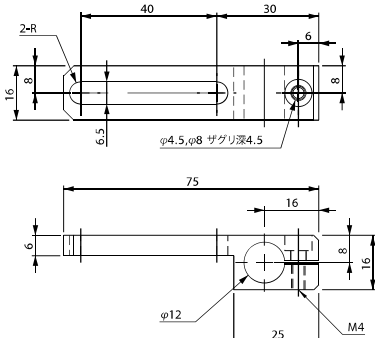

☒重量: 40.0g

スライド40 ブラケット・
T・W・φ8

注文コードNo.	230051 P
型 式	XL 0005-102
標準価格	¥1,520 (税別)

☒重量: 20.7g

スライド40 ブラケット・
T・φ8

注文コードNo.	230056 P
型 式	XL 0005-107
標準価格	¥1,650 (税別)

☒重量: 16.2g

スライド40 ブラケット・
T・φ12

注文コードNo.	230052 P
型 式	XL 0005-103
標準価格	¥1,520 (税別)

☒重量: 21.4g

スライド40 ブラケット・
T・φ20

注文コードNo.	230054 P
型 式	XL 0005-105
標準価格	¥1,820 (税別)

☒重量: 54.4g

フレーム・モジュール ☒ ジャングルジム