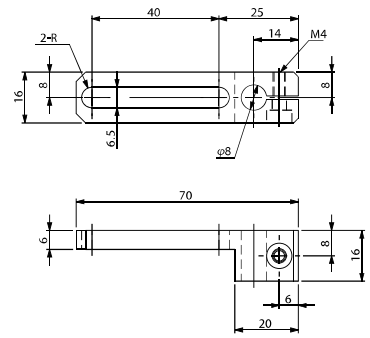

ジャングルジムシリーズ接続金具

スライド40 ブラケット・
W・M17

注文コードNo.	131143 P
型 式	N01863-122
標準価格	¥990 (税別)

☒重量: 21.2g ☒M17 (細目)

スライド40 ブラケット・
φ8

注文コードNo.	131152 P
型 式	N01863-208
標準価格	¥1,490 (税別)

☒重量: 16.7g

スライド40 ブラケット・
W・φ8

注文コードNo.	131131 P
型 式	N01863-106
標準価格	¥1,380 (税別)

☒重量: 22.7g

スライド40 ブラケット・
W・φ12

注文コードNo.	131132 P
型 式	N01863-107
標準価格	¥1,380 (税別)

☒重量: 20.0g

スライド40 ブラケット・
W・φ20

注文コードNo.	131137 P
型 式	N01863-114
標準価格	¥1,650 (税別)

☒重量: 40.0g

スライド40 ブラケット・
T・W・φ8

注文コードNo.	230051 P
型 式	XL 0005-102
標準価格	¥1,520 (税別)

☒重量: 20.7g

スライド40 ブラケット・
T・φ8

注文コードNo.	230056 P
型 式	XL 0005-107
標準価格	¥1,650 (税別)

☒重量: 16.2g

スライド40 ブラケット・
T・φ12

注文コードNo.	230052 P
型 式	XL 0005-103
標準価格	¥1,520 (税別)

☒重量: 21.4g

スライド40 ブラケット・
T・φ20

注文コードNo.	230054 P
型 式	XL 0005-105
標準価格	¥1,820 (税別)

☒重量: 54.4g

フレーム・モジュール ☒ ジャングルジム