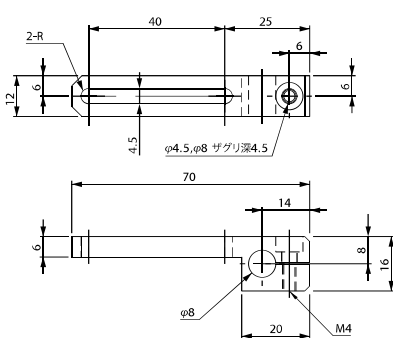

☒重量: 40.0g

スライド40 ブラケット・
T・W・φ8

注文コードNo.	230051 P
型 式	XL 0005-102
標準価格	¥1,520 (税別)

☒重量: 20.7g

スライド40 ブラケット・
T・φ8

注文コードNo.	230056 P
型 式	XL 0005-107
標準価格	¥1,650 (税別)

☒重量: 16.2g

スライド40 ブラケット・
T・φ12

注文コードNo.	230052 P
型 式	XL 0005-103
標準価格	¥1,520 (税別)

☒重量: 21.4g

スライド40 ブラケット・
T・φ20

注文コードNo.	230054 P
型 式	XL 0005-105
標準価格	¥1,820 (税別)

☒重量: 54.4g

フレーム・モジュール ☒ ジャングルジム