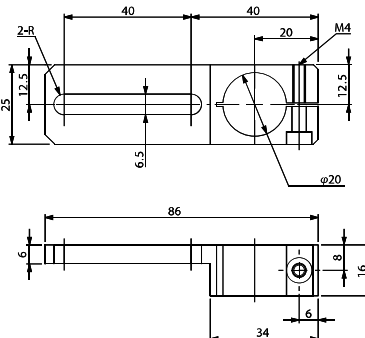

ジャングルジムシリーズ接続金具

スライド40 ブラケット・
W・M17

注文コードNo.	131143 P
型 式	N01863-122
標準価格	¥990 (税別)

☒重量: 21.2g ☒M17 (細目)

スライド40 ブラケット・
φ8

注文コードNo.	131152 P
型 式	N01863-208
標準価格	¥1,490 (税別)

☒重量: 16.7g

スライド40 ブラケット・
W・φ8

注文コードNo.	131131 P
型 式	N01863-106
標準価格	¥1,380 (税別)

☒重量: 22.7g

スライド40 ブラケット・
W・φ12

注文コードNo.	131132 P
型 式	N01863-107
標準価格	¥1,380 (税別)

☒重量: 20.0g

スライド40 ブラケット・
W・φ20

注文コードNo.	131137 P
型 式	N01863-114
標準価格	¥1,650 (税別)

☒重量: 40.0g

スライド40 ブラケット・
T・W・φ8

注文コードNo.	230051 P
型 式	XL 0005-102
標準価格	¥1,520 (税別)

☒重量: 20.7g

スライド40 ブラケット・
T・φ8

注文コードNo.	230056 P
型 式	XL 0005-107
標準価格	¥1,650 (税別)

☒重量: 16.2g

スライド40 ブラケット・
T・φ12

注文コードNo.	230052 P
型 式	XL 0005-103
標準価格	¥1,520 (税別)

☒重量: 21.4g

スライド40 ブラケット・
T・φ20

注文コードNo.	230054 P
型 式	XL 0005-105
標準価格	¥1,820 (税別)

☒重量: 54.4g

フレーム・モジュール ☒ ジャングルジム