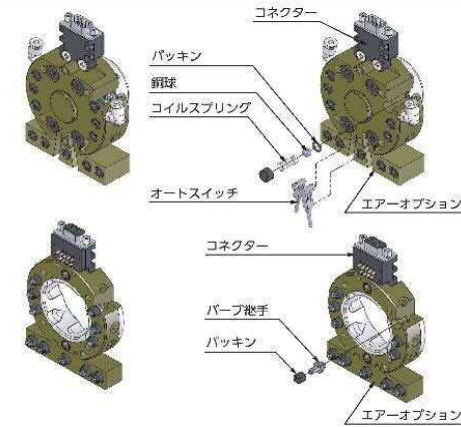

OX-20B/20BI